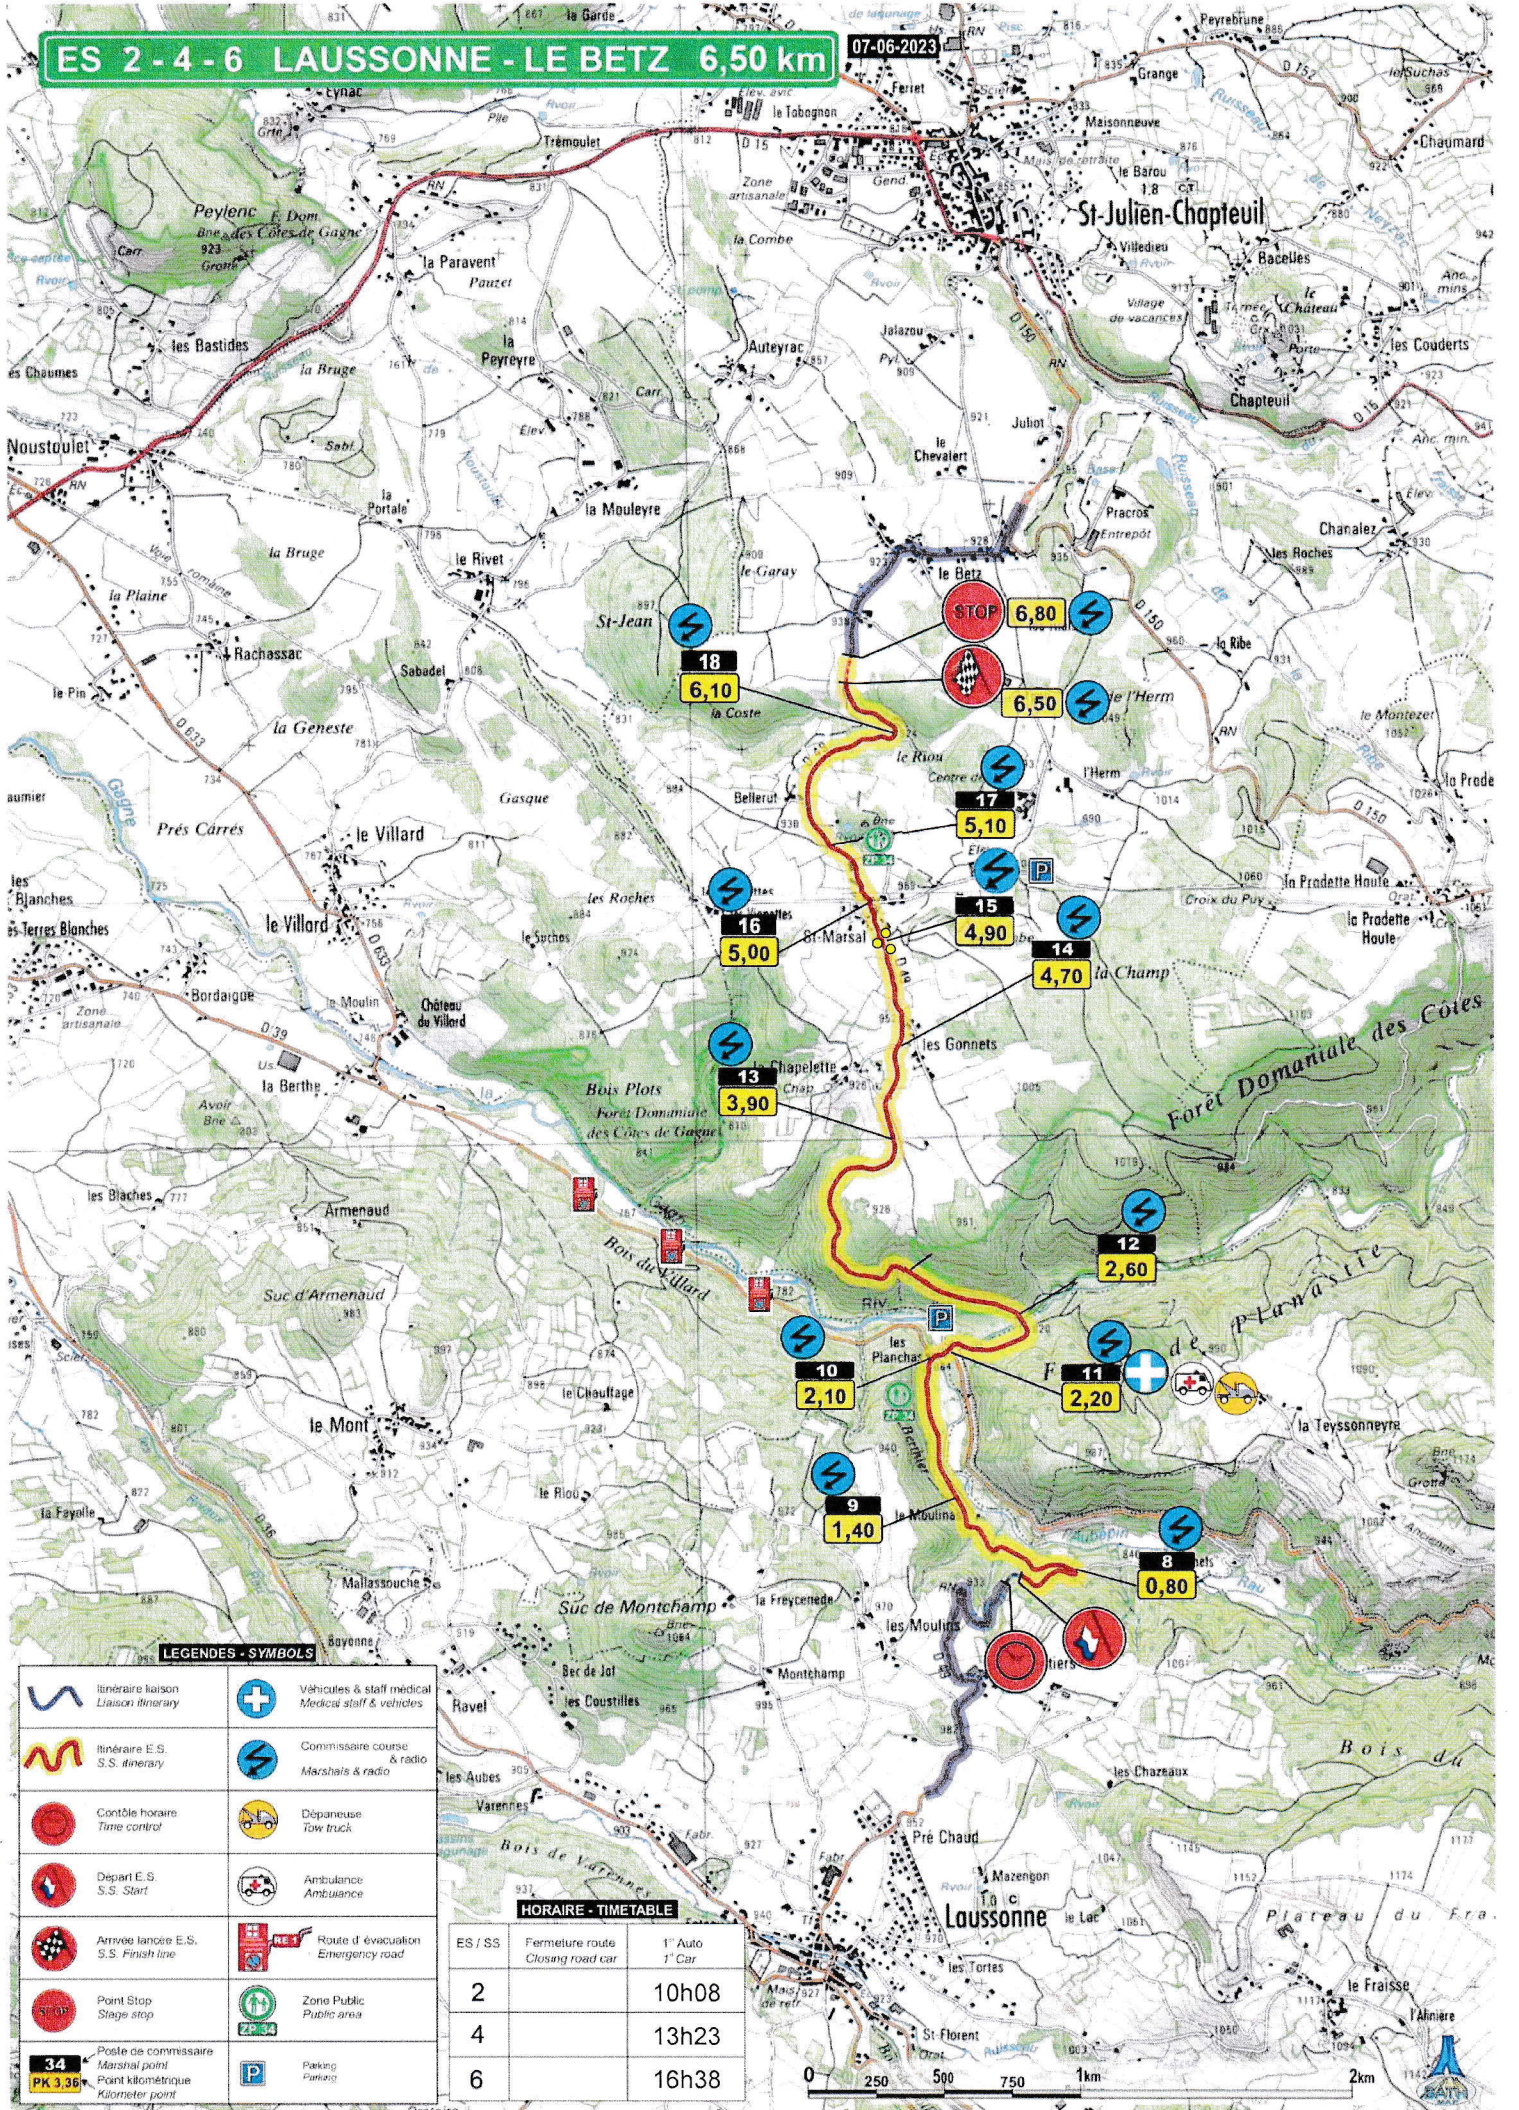

43ème Rallye VELAY AUVERGNE

-- 30 aout 2025 --

Horaires

Assistance aux Estables	9h00	12h05	15h20
Parc de regroupement		11h05	14h20
ES 1 - 3 - 5 Le Monastier / Laussonne	9h48	13h03	16h18
ES 2 - 4 - 6 Laussonne / Le Betz	10h08	13h23	16h38

CONSIGNES DE SECURITE

ES 1 - 3 - 5 LE MONASTIER - LAUSSONNE 6,20 km

07-06-2023

LEGENDES - SYMBOLS

	Vehicules & staff medical Medical staff & vehicles
	Interurbaine liaison Lausanne interurbaine
	Interurbaine E.S. S.S. interurbaine
	Commissaire course Marsyas & radio
	Departement Foret public
	Départ E.S. S.S. départ
	Avenue lance E.S. S.S. Fresh line
	Point Stop Stage stop
	Plaque de commissaire Alarizat point Kilometre point
	Zone Public Public area
	Boite d'evacuation Emergency point
	Boite Boite

HORAIRE - TIMETABLE

ES / SS	Fermeture route Closing road car	1 Auto 1 Car
1		9h48
3		13h03
5		16h18

2023/06/07 10:00 AM

ES 2 - 4 - 6 LAUSSONNE - LE BETZ 6,50 km

07-06-2023

LEGENDES - SYMBOLS

	Itinéraire liaison Liaison itinerary		Véhicules & staff medical Medical staff & vehicles
	Itinéraire E.S. S.S. itinerary		Commissaire course & radio Marshals & radio
	Contrôle horaires Time control		Dépanseuse Tow truck
	Départ E.S. S.S. Start		Ambulance
	Arrivée lancée E.S. S.S. Finish line		Route d'évacuation Emergency road
	Point Stop Stage stop		Zone Public Public area
	Poste de commissaire Marshal point		Parking
	Point kilométrique Kilometer point		

HORAIRE - TIMETABLE

ES / SS	Fermeture route Closing road car	1° Auto 1° Car
2		10h08
4		13h23
6		16h38