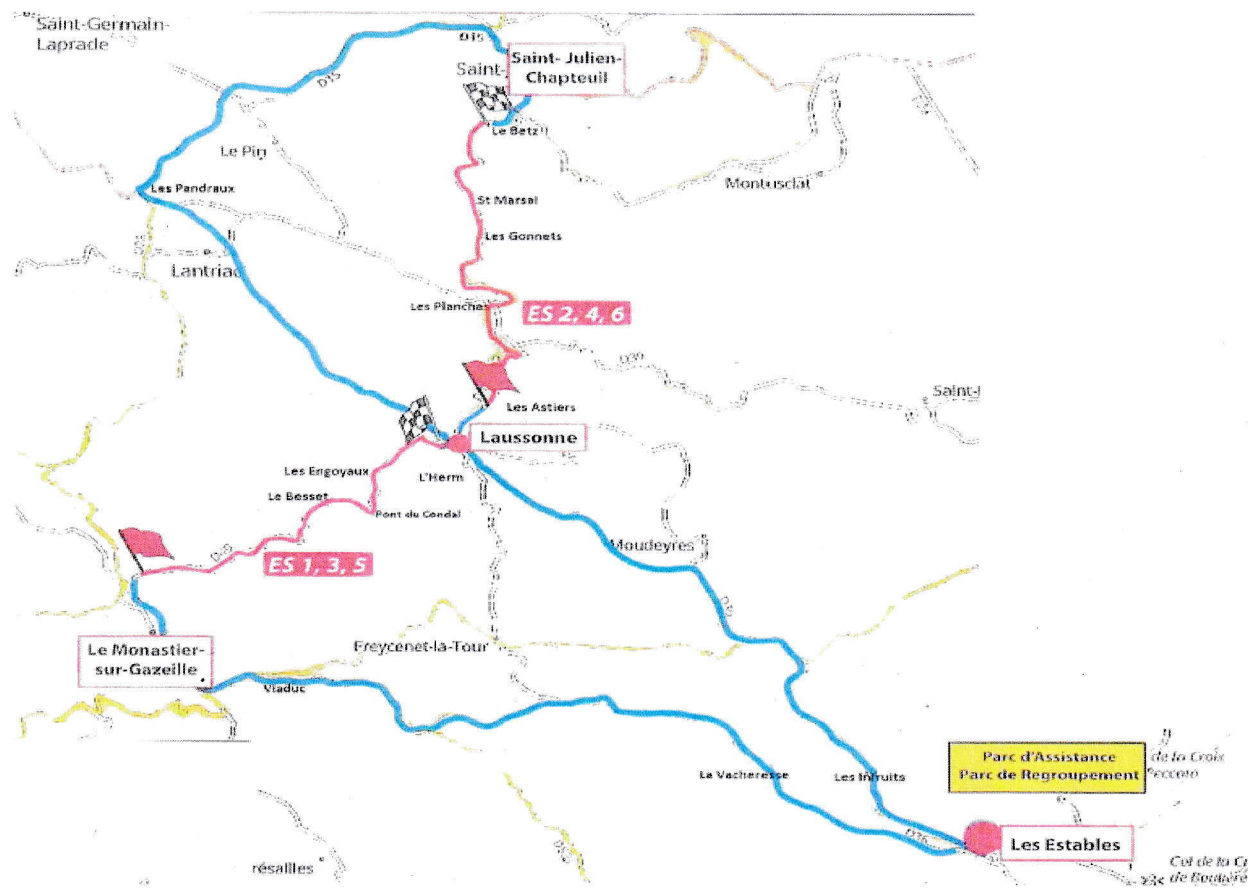

43ème Rallye VELAY AUVERGNE

-- 30 aout 2025 --

Horaires

Assistance aux Estables	9h00	12h05	15h20
Parc de regroupement		11h05	14h20
ES 1 - 3 - 5 Le Monastier / Laussonne	9h48	13h03	16h18
ES 2 - 4 - 6 Laussonne / Le Betz	10h08	13h23	16h38

CONSIGNES DE SECURITE

ES 1 - 3 - 5 LE MONASTIER - LAUSSONNE 6,20 km

07-06-2023

LEGENDES - SYMBOLS

	Vehicules & staff medical Medical staff & vehicles
	Interurbaine liaison Lausanne interurbaine
	Interurbaine E.S. S.S. interurbaine
	Commissaire course Marsyas & radio
	Departement Foret public
	Départ E.S. S.S. départ
	Avenue lance E.S. S.S. Fresh line
	Point Stop Stage stop
	Plaque de commissaire Alarizat point Kilometre point
	Zone Public Public area
	Boite d'evacuation Emergency point
	Boite Boite

HORAIRE - TIMETABLE

ES / SS	Fermeture route Closing road car	1 Auto 1 Car
1		9h48
3		13h03
5		16h18

2023/06/07 10:00 AM

ES 2 - 4 - 6 LAUSSONNE - LE BETZ 6,50 km

07-06-2023

LEGENDES - SYMBOLS

	Itinéraire liaison Liaison itinerary		Véhicules & staff medical Medical staff & vehicles
	Itinéraire E.S. S.S. itinerary		Commissaire course & radio Marshals & radio
	Contrôle horaires Time control		Dépanseuse Tow truck
	Départ E.S. S.S. Start		Ambulance
	Arrivée lancée E.S. S.S. Finish line		Route d'évacuation Emergency road
	Point Stop Stage stop		Zone Public Public area
	Poste de commissaire Marshal point		Parking
	Point kilométrique Kilometer point		

HORAIRE - TIMETABLE

ES / SS	Fermeture route Closing road car	1° Auto 1° Car
2		10h08
4		13h23
6		16h38