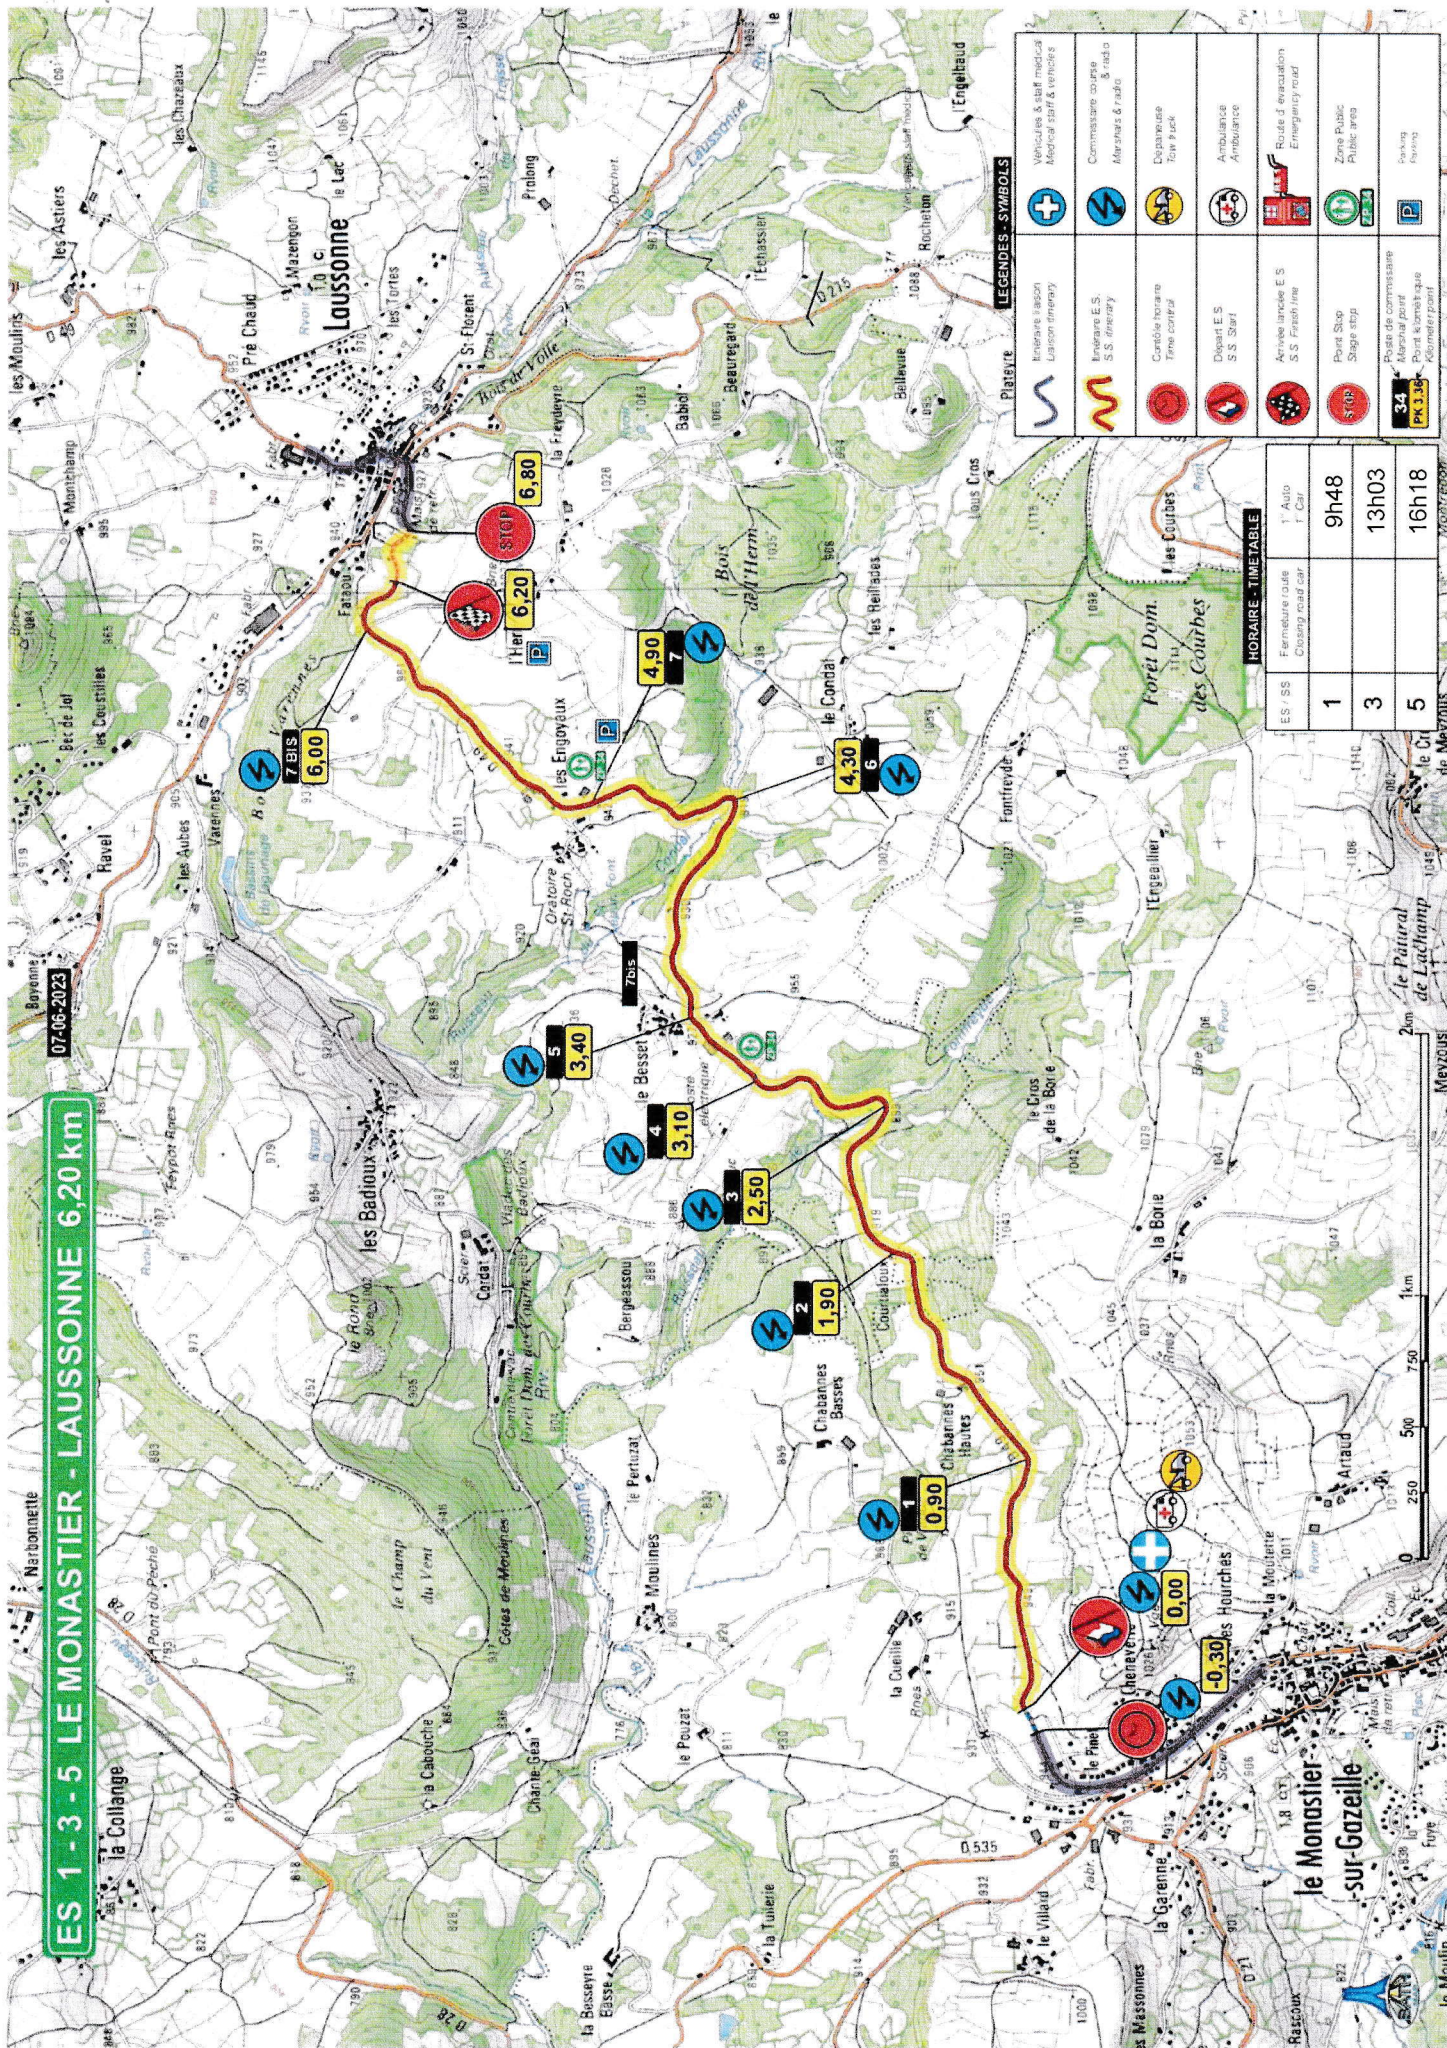

43ème Rallye VELAY AUVERGNE

-- 30 aout 2025 --

Horaires

Assistance aux Estables	9h00	12h05	15h20
Parc de regroupement		11h05	14h20
ES 1 - 3 - 5 Le Monastier / Laussonne	9h48	13h03	16h18
ES 2 - 4 - 6 Laussonne / Le Betz	10h08	13h23	16h38

CONSIGNES DE SECURITE

ES 1 - 3 - 5 LE MONASTIER - LAUSSONNE 6,20 km

07-06-2023

LEGENDES - SYMBOLS

	Vehicules & staff medical Medical staff & vehicles
	Interurbaine liaison Lausanne interurbaine
	Interurbaine E.S. S.S. interurbaine
	Commissaire course Marsyas & radio
	Departement Foret public
	Départ E.S. S.S. départ
	Avenue lance E.S. S.S. Fresh line
	Point Stop Stage stop
	Plaque de commissaire Alarizat point Kilometre point
	Zone Public Public area
	Boite d'evacuation Emergency point
	Boite Boite

HORAIRE - TIMETABLE

ES / SS	Fermeture route Closing road car	1 Auto 1 Car
1		9h48
3		13h03
5		16h18

2023/06/07 10:00 AM

ES 2 - 4 - 6 LAUSSONNE - LE BETZ 6,50 km

07-06-2023

LEGENDES - SYMBOLS

	Itinéraire liaison Liaison itinerary		Véhicules & staff medical Medical staff & vehicles
	Itinéraire E.S. S.S. itinerary		Commissaire course & radio Marshals & radio
	Contrôle horaires Time control		Dépanseuse Tow truck
	Départ E.S. S.S. Start		Ambulance
	Arrivée lancée E.S. S.S. Finish line		Route d'évacuation Emergency road
	Point Stop Stage stop		Zone Public Public area
	Poste de commissaire Marshal point		Parking
	Point kilométrique Kilometer point		

HORAIRE - TIMETABLE

ES / SS	Fermeture route Closing road car	1° Auto 1° Car
2		10h08
4		13h23
6		16h38