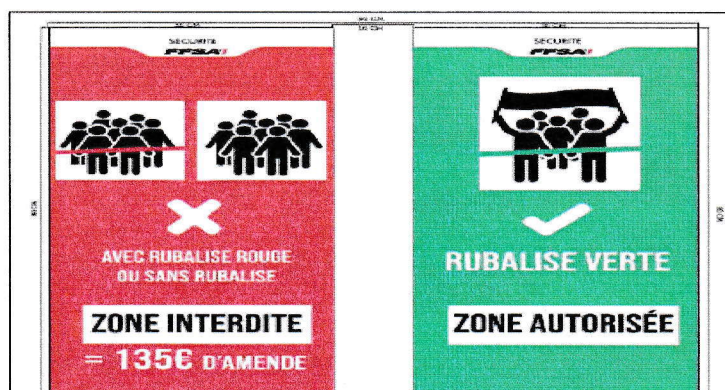

43ème Rallye VELAY AUVERGNE

-- 30 aout 2025 --

Horaires

Assistance aux Estables	9h00	12h05	15h20
Parc de regroupement		11h05	14h20
ES 1 - 3 - 5 Le Monastier / Laussonne	9h48	13h03	16h18
ES 2 - 4 - 6 Laussonne / Le Betz	10h08	13h23	16h38

CONSIGNES DE SECURITE

ES 1 - 3 - 5 LE MONASTIER - LAUSSONNE 6,20 km

07-06-2023

LEGENDES - SYMBOLS

	Vehicules & staff medical Medical staff & vehicles
	Interurbaine liaison Lausanne interurbaine
	Interurbaine E.S. S.S. interurbaine
	Commissaire course Marsyas & radio
	Departement Foret public
	Départ E.S. S.S. départ
	Avenue lance E.S. S.S. Fresh line
	Point Stop Stage stop
	Plaque de commissaire Alarizat point Kilometre point
	Zone Public Public area
	Boite d'evacuation Emergency point
	Boite Boite